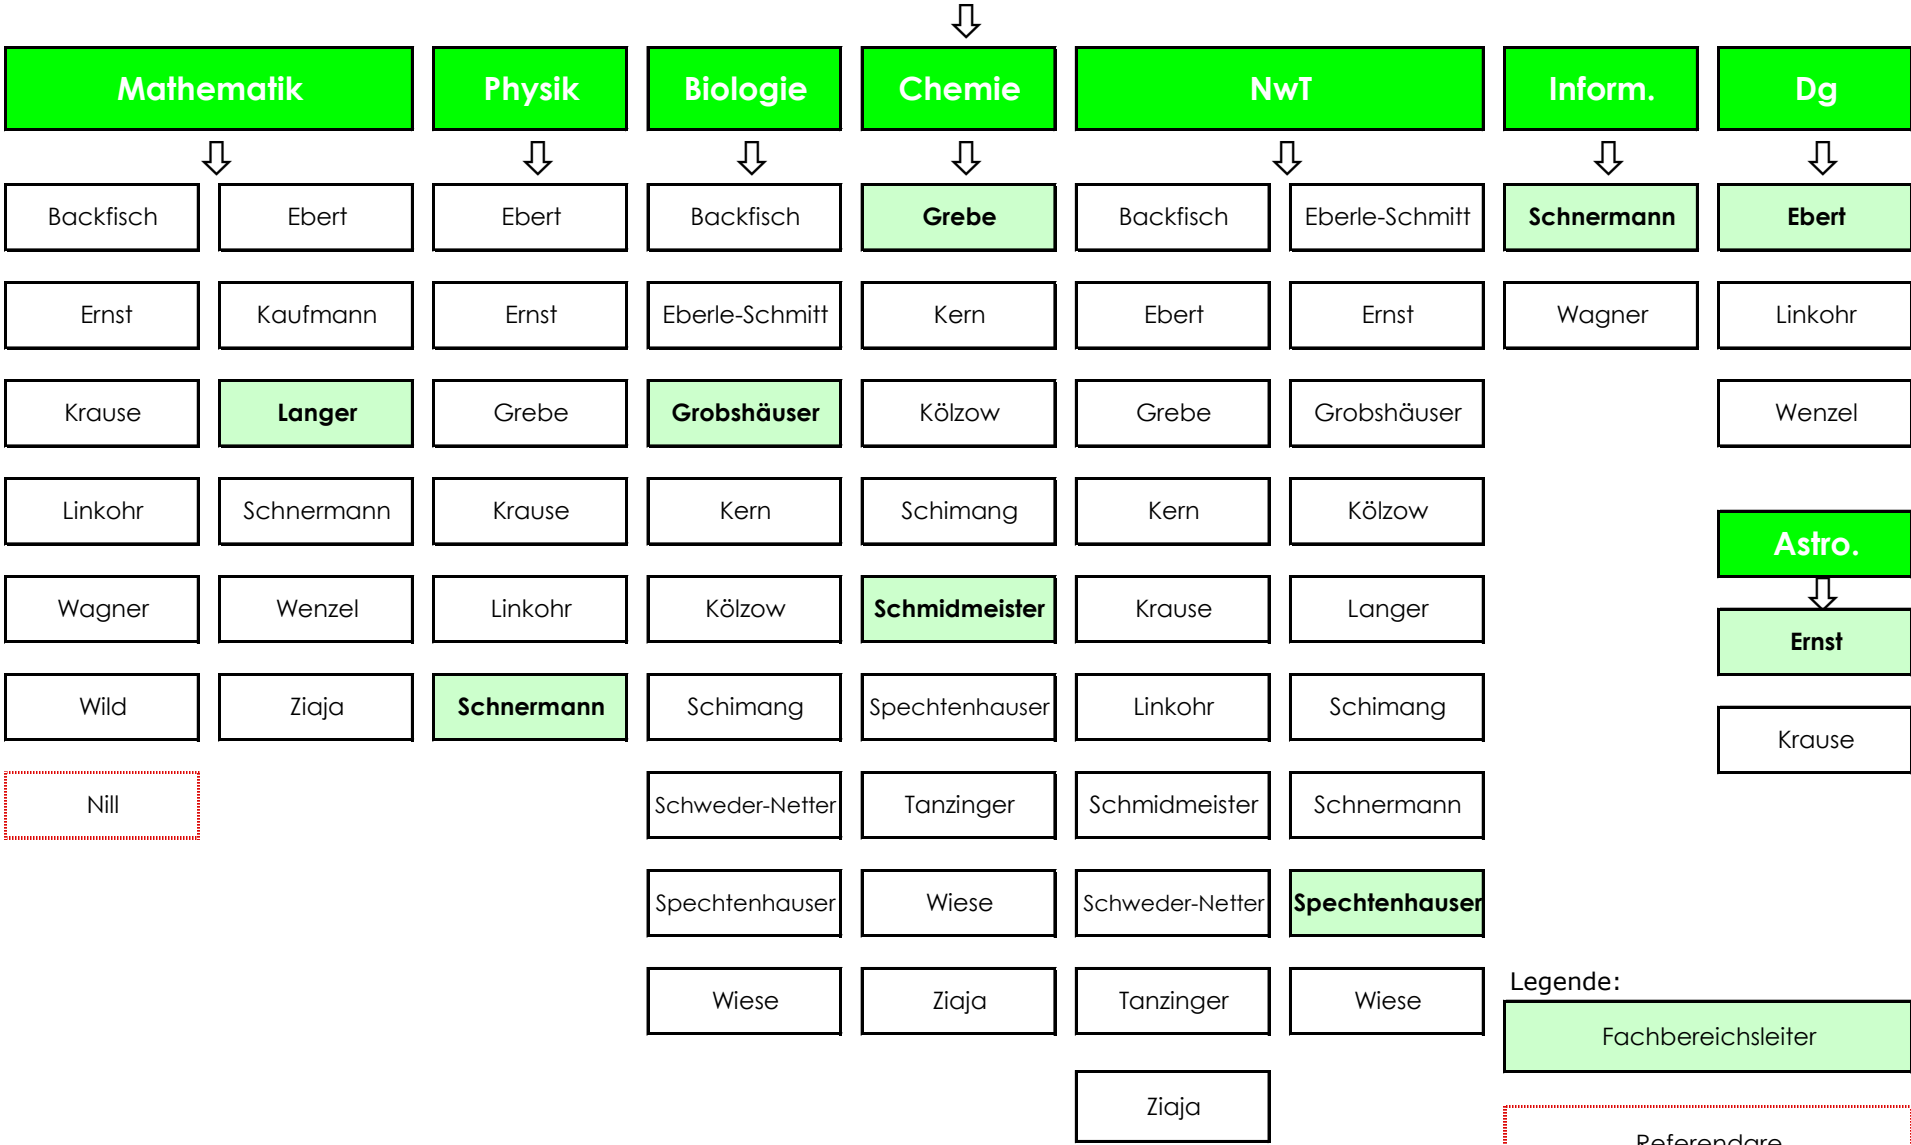

Abteilungsleiterin StD' Schnermann

Legende:

Fachbereichsleiter

Referendare